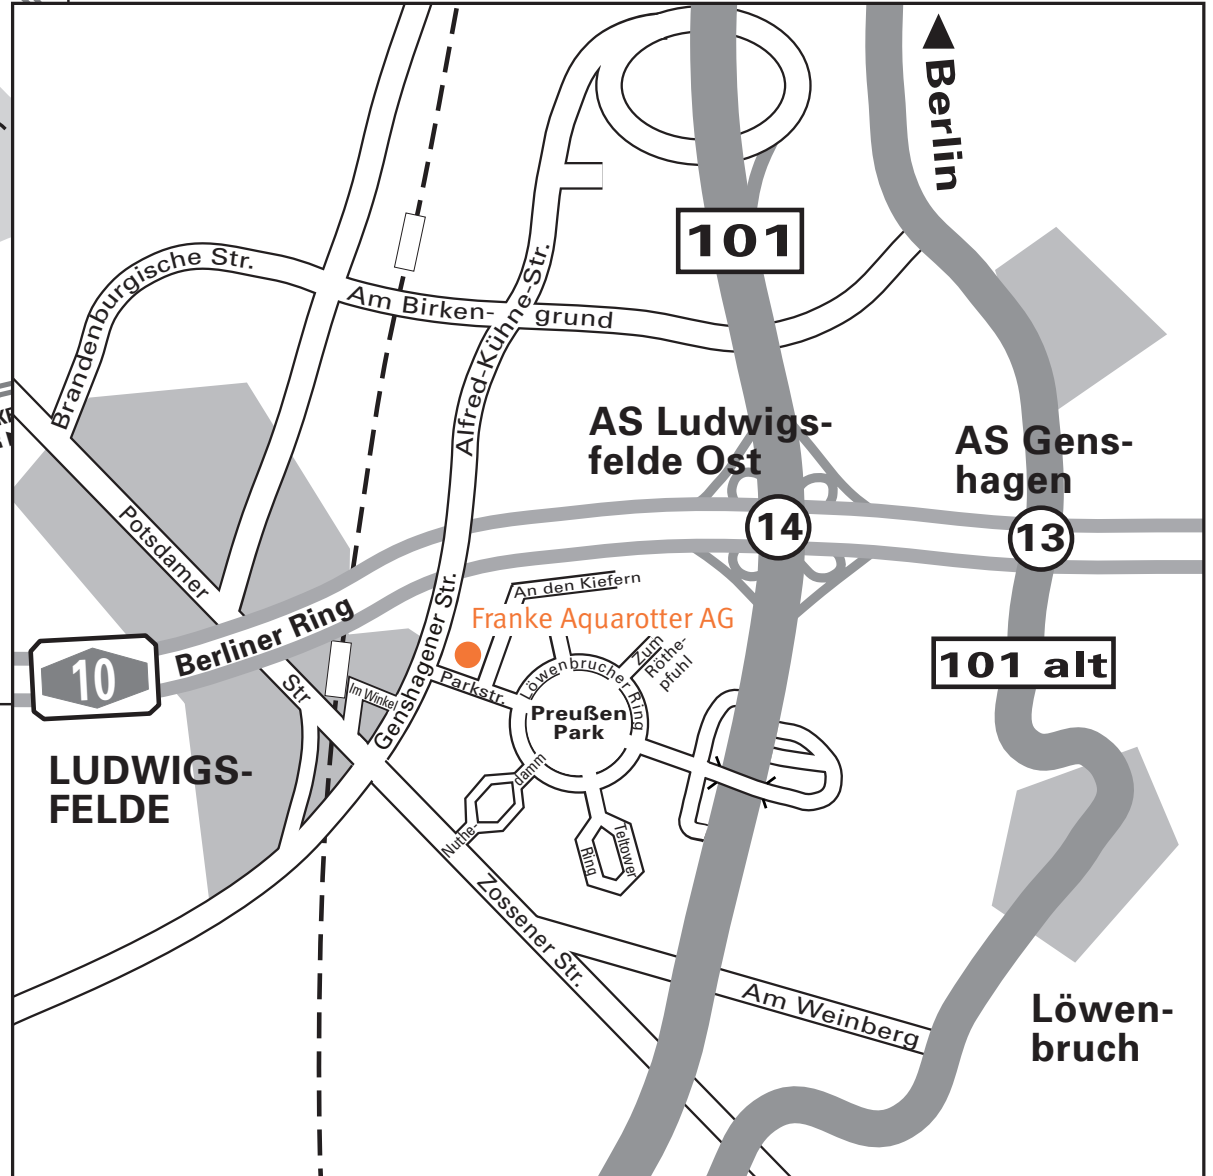

Der richtige Weg zu Franke Aquarotter.

Sie finden uns in verkehrsgünstiger Lage, südlich von Berlin, direkt am „Berliner Ring“, BAB 10, Ausfahrt 14 (Ludwigsfelde Ost), im Gewerbegebiet **Preußen Park**.

FRANKE

Franke Aquarotter AG
Parkstraße 1-5
D-14974 Ludwigsfelde
Tel.: +49 (0) 3378 818-0
Fax: +49 (0) 3378 818-100
ws.de@franke.com
www.franke-aquarotter.de

**Hinweis für Bahnfahrer (DB) und
Benutzer öffentlicher Verkehrsmittel:**

Ab Berlin Hauptbahnhof mit dem RE 4
Richtung Luckenwalde oder mit dem RE 5
Richtung Falkenberg (Elster) bis
Ludwigsfelde + 12 Minuten Fußweg -
durch den Fußgängertunnel -->
Straße Im Winkel --> links in die
Genshagener Straße zur **Franke Aquarotter AG**