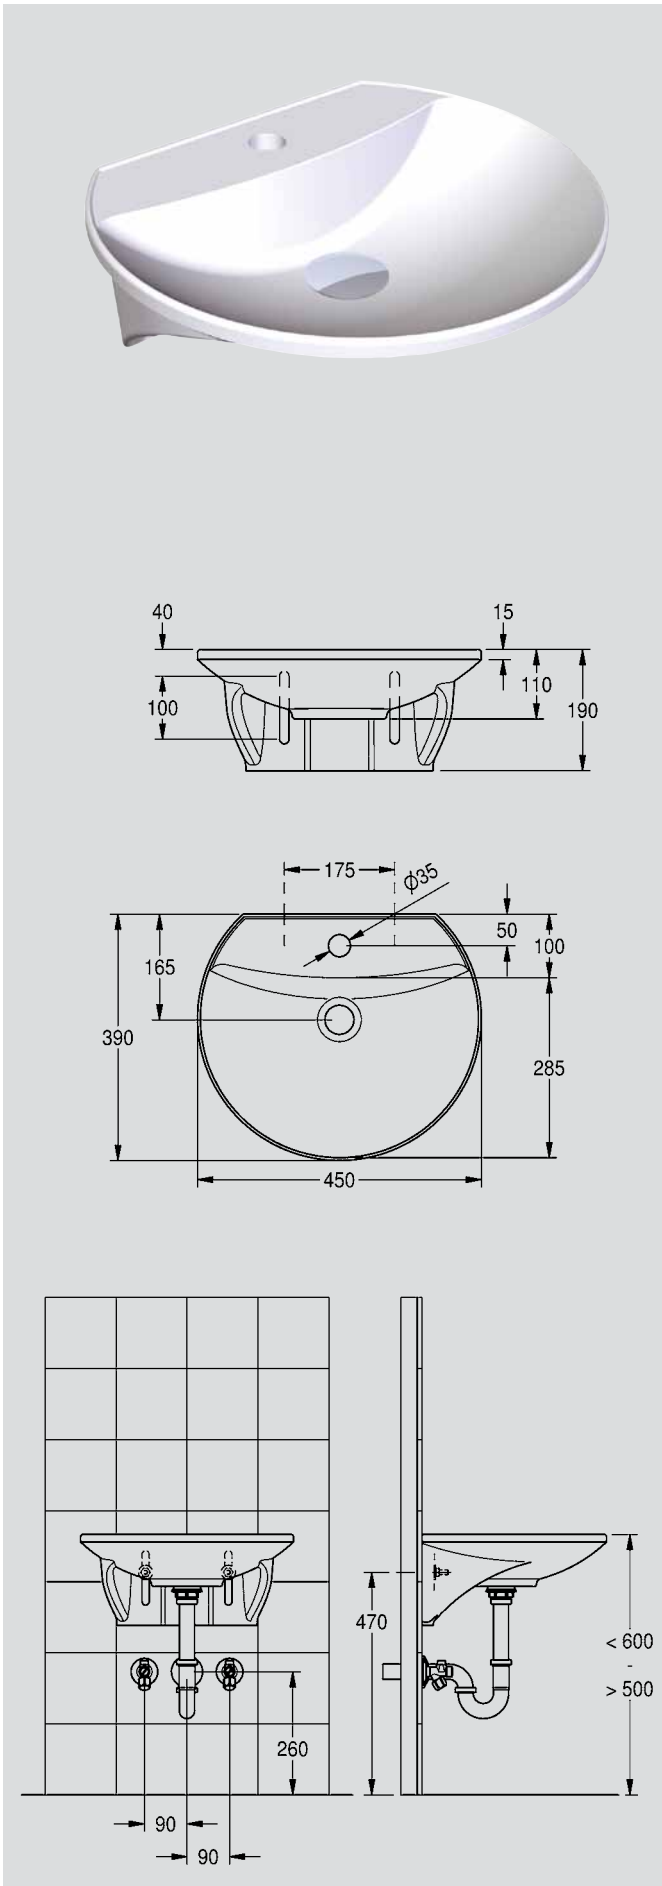

Kinderwaschtisch GAMBA

Kinderwaschtisch GAMBA

aus kunstharzgebundenem Mineralwerkstoff MIRANIT mit porenfreier, glatter Oberfläche (temperaturbeständig bis 80°C). Farbton Alpinweiß. Muldenform rund gestreckt mit asymmetrischer Hahnbank mit Ablagefunktion, inkl. Armaturenbohrung \varnothing 35 mm und hinterer Schwallkante. Ohne Überlauf. Angeformte Rückwand mit integrierten Konsolen und Befestigungsschlitzern zur Höhenverstellung bis 100 mm. Inkl. Befestigungsmaterial (Stockschrauben und Dübel).

Waschtischmaße (B×H×T): 450 × 110 × 390 mm
 Rückwandhöhe: 190 mm

Typ

Artikel-Nummer

ANMW198

1100 83 72

Zubehör

- Haubenablaufventil DN 32

Z-ANMW900 1100 21 99

Kinderwaschtisch LUNA

Kinderwaschtisch LUNA

aus kunstharzgebundenem Mineralwerkstoff MIRANIT mit porenfreier, glatter Oberfläche (temperaturbeständig bis 80°C). Farbton Alpinweiß. Muldenform rund, tangential geschnitten mit leicht geschwungener Hahnbank mit Ablagefunktion, inkl. Armaturenbohrung \varnothing 35 mm und hinterer Schwallkante. Ohne Überlauf. Angeformte Rückwand mit integrierten Konsolen und Befestigungsschlitz zur Höhenverstellung bis 100 mm. Inkl. Befestigungsmaterial (Stockschrauben und Dübel).

Waschtischmaße (B×H×T): 450 × 110 × 390 mm
Rückwandhöhe: 190 mm

Typ	Artikel-Nummer
-----	----------------

ANMW199	1100 84 72
----------------	------------

Zubehör

- Haubenablaufventil DN 32

Z-ANMW900 1100 21 99