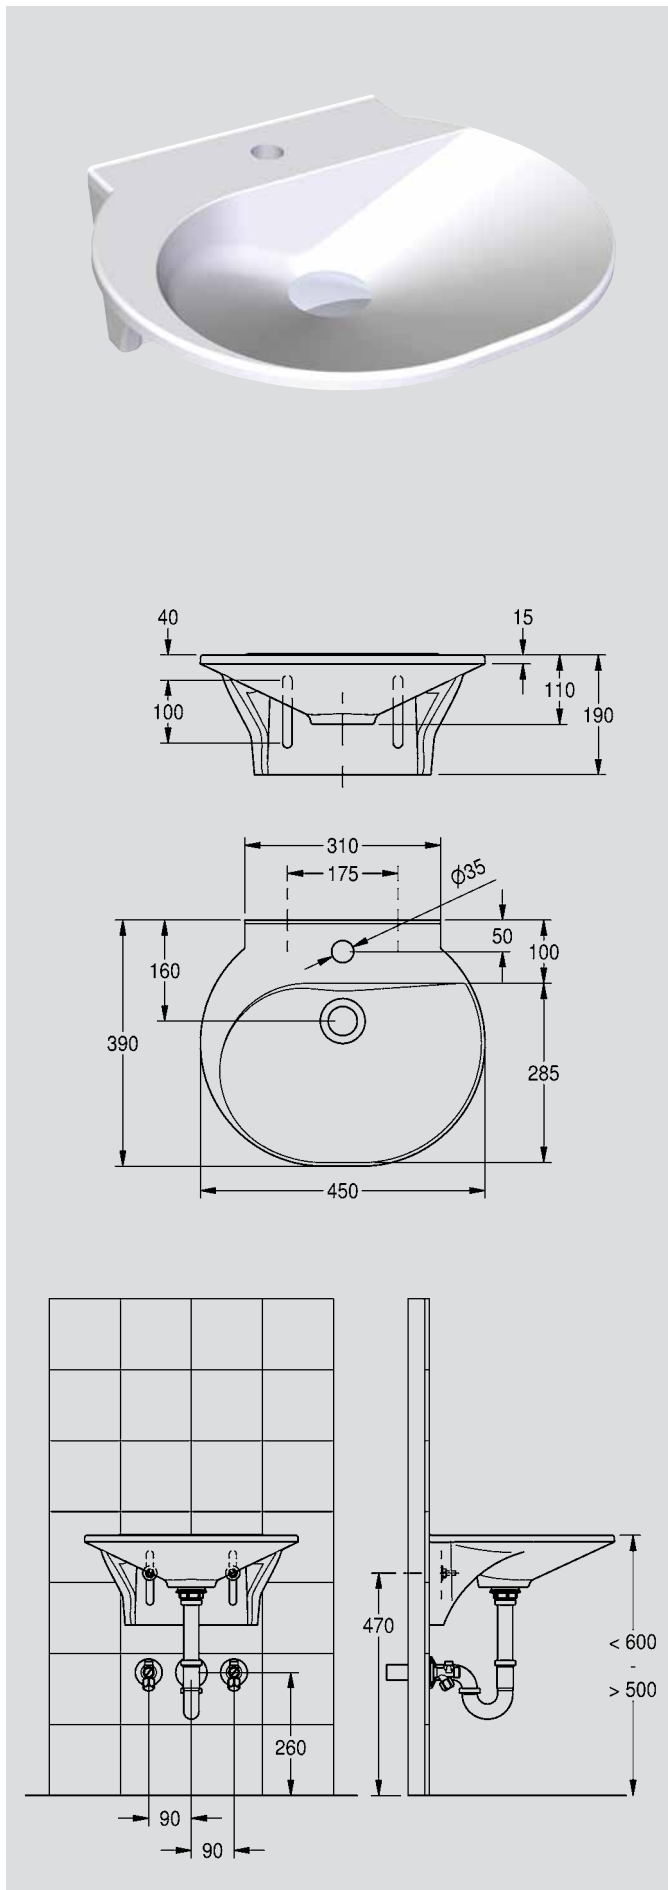

Kinderwaschtisch GAMBA

Kinderwaschtisch GAMBA

aus kunstharzgebundenem Mineralwerkstoff MIRANIT mit porenfreier, glatter Oberfläche (temperaturbeständig bis 80°C). Farbton Alpinweiß. Muldenform rund gestreckt mit asymmetrischer Hahnbank mit Ablagefunktion, inkl. Armaturenbohrung \varnothing 35 mm und hinterer Schwallkante. Ohne Überlauf. Angeformte Rückwand mit integrierten Konsolen und Befestigungsschlitzern zur Höhenverstellung bis 100 mm. Inkl. Befestigungsmaterial (Stockschrauben und Dübel).

Waschtischmaße (B×H×T): 450 × 110 × 390 mm
 Rückwandhöhe: 190 mm

Typ

Artikel-Nummer

ANMW198

1100 83 72

Zubehör

- Haubenablaufventil DN 32

Z-ANMW900 1100 21 99

Kinderwaschtisch LUNA

Kinderwaschtisch LUNA

aus kunstharzgebundenem Mineralwerkstoff MIRANIT mit porenfreier, glatter Oberfläche (temperaturbeständig bis 80°C). Farbton Alpinweiß. Muldenform rund, tangential geschnitten mit leicht geschwungener Hahnbank mit Ablagefunktion, inkl. Armaturenbohrung \varnothing 35 mm und hinterer Schwallkante. Ohne Überlauf. Angeformte Rückwand mit integrierten Konsolen und Befestigungsschlitz zur Höhenverstellung bis 100 mm. Inkl. Befestigungsmaterial (Stockschrauben und Dübel).

Waschtischmaße (B×H×T): 450 × 110 × 390 mm
Rückwandhöhe: 190 mm

Typ	Artikel-Nummer
-----	----------------

ANMW199	1100 84 72
----------------	------------

Zubehör

- Haubenablaufventil DN 32

Z-ANMW900 1100 21 99